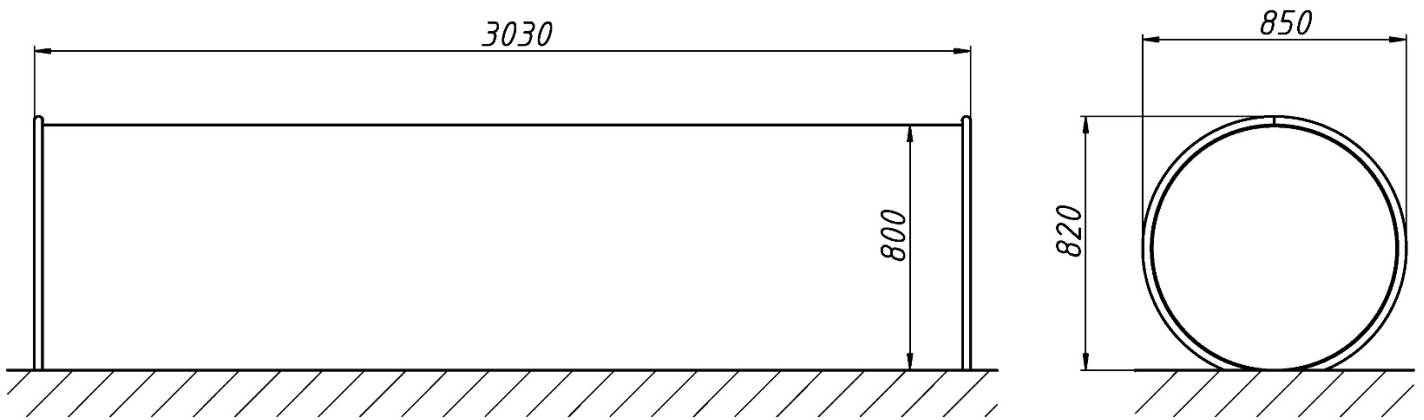

Гірки з нержавіючої сталі / Stainless steel slides

Труба хоббітон пряма / Hobbiton tube straight UPK-16.51.000

Труба-лаз із нержавіючої сталі буде чудовою прикрасою для кожного дитячого майданчика. Труба-лаз може бути не тільки гарним місцем для відпочинку, але й корисним атрибутом для покращення навичок дитини та відмінним атрибутом для підняття настрою. Труба-лаз із нержавіючої сталі товщиною 2 мм менш схильна до ефекту корозії за рахунок чого збільшується термін експлуатації.

A stainless steel pipe climbing wall will be a great decoration for every playground. The climbing tube can be not only a good place to relax, but also a useful attribute for improving children's skills and a great attribute for cheering up. The 2 mm thick stainless steel tube is less susceptible to corrosion, which increases its service life.

Інформація про обладнання / Information about the equipment

	Габарити найбільшої деталі – труби, м / Dimensions of the largest part - pipe, m	3,03x0,85x0,82
	Вага загальна/Вага найбільшої деталі – труби, кг / Total weight/ Weight of the largest part - pipe, kg	246,0/246,0
	Вікова група, років / Age group, years	3-12
	Максимальна кількість користувачів / Maximum number of users	1
	Висота вільного падіння, мм / Height of free fall, mm	800
	Безпечна зона, м ² / Safe zone, m ²	21,0
	Відкрите середовище / Open environment	
	Основні матеріали – метал / The main material are metal	
	Інформація про безпеку EN1176-1, EN1176-2 / Safety information EN1176-1, EN1176-2	

Вигляд збоку / Side view

**Вигляд зверху, враховуючи зону безпеки /
Top view, including the safety zone**

Розміри подані в міліметрах / Dimensions are given in millimeters