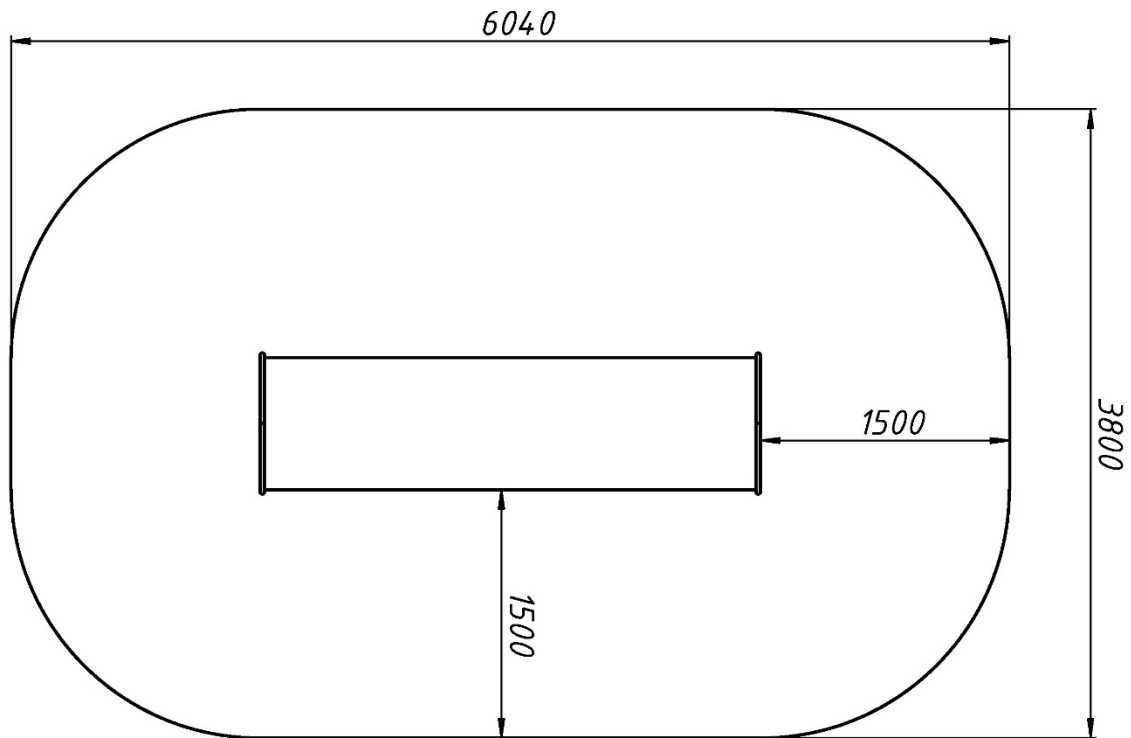

Гірки з нержавіючої сталі / Stainless steel slides

Труба хоббітон пряма / Hobbiton tube straight UPK-16.51.000

Труба-лаз із нержавіючої сталі буде чудовою прикрасою для кожного дитячого майданчика. Труба-лаз може бути не тільки гарним місцем для відпочинку, але й корисним атрибутом для покращення навичок дитини та відмінним атрибутом для підняття настрою. Труба-лаз із нержавіючої сталі товщиною 2 мм менш схильна до ефекту корозії за рахунок чого збільшується термін експлуатації.

A stainless steel pipe climbing wall will be a great decoration for every playground. The climbing tube can be not only a good place to relax, but also a useful attribute for improving children's skills and a great attribute for cheering up. The 2 mm thick stainless steel tube is less susceptible to corrosion, which increases its service life.

Інформація про обладнання / Information about the equipment

	Габарити найбільшої деталі – труби, м / Dimensions of the largest part - pipe, m	3,03x0,85x0,82
	Вага загальна/Вага найбільшої деталі – труби, кг / Total weight/ Weight of the largest part - pipe, kg	246,0/246,0
	Вікова група, років / Age group, years	3-12
	Максимальна кількість користувачів / Maximum number of users	1
	Висота вільного падіння, мм / Height of free fall, mm	800
	Безпечна зона, м ² / Safe zone, m ²	21,0
	Відкрите середовище / Open environment	
	Основні матеріали – метал / The main material are metal	
	Інформація про безпеку EN1176-1, EN1176-2 / Safety information EN1176-1, EN1176-2	

Вигляд збоку / Side view

**Вигляд зверху, враховуючи зону безпеки /
Top view, including the safety zone**

Розміри подані в міліметрах / Dimensions are given in millimeters