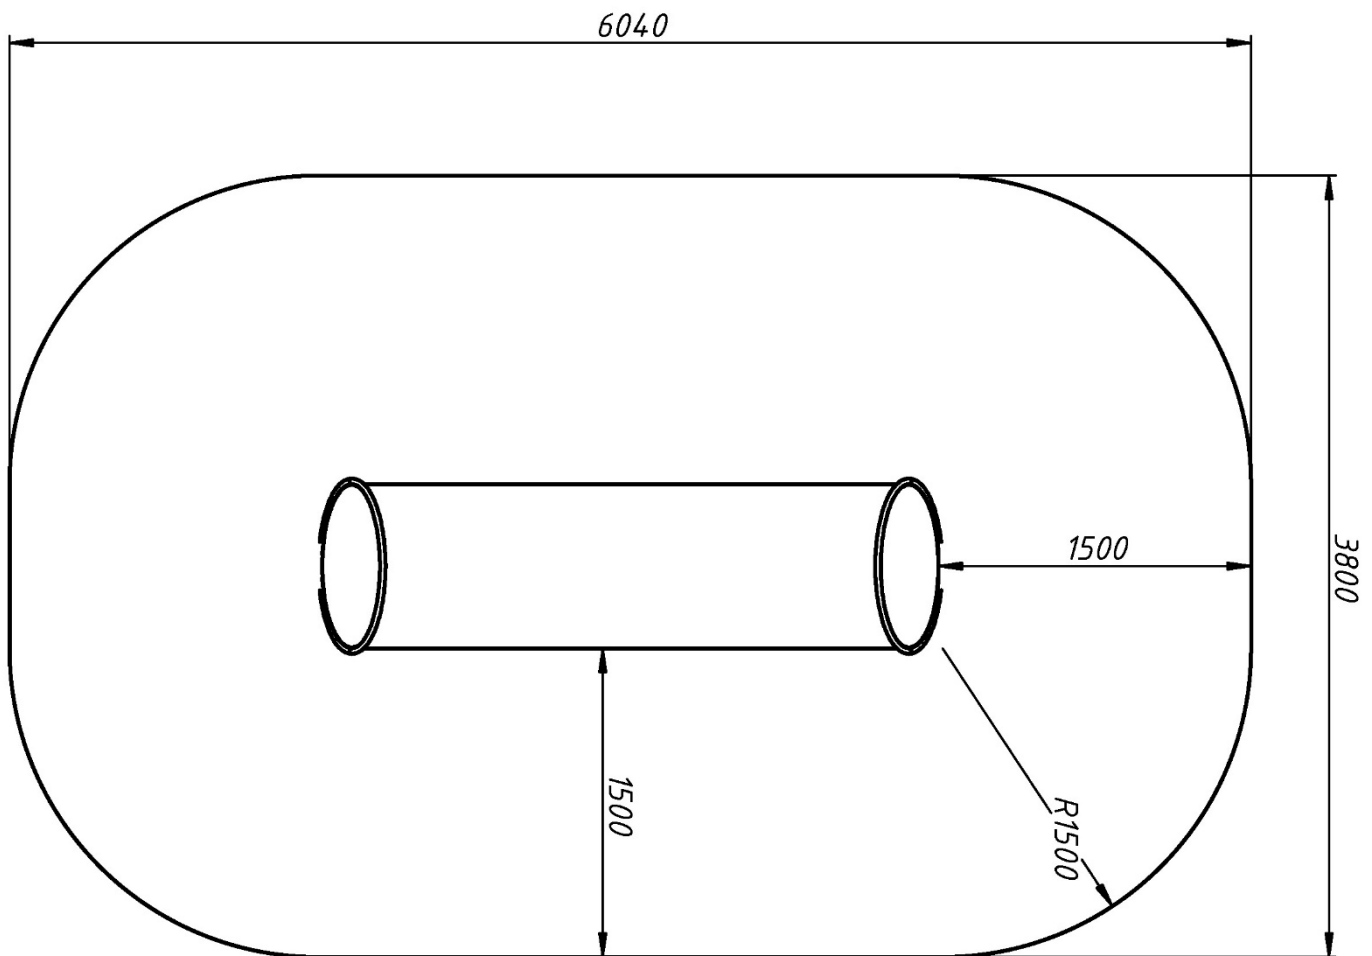

Гірки з нержавіючої сталі / Stainless steel slides

Труба хоббітон / Hobbiton tube UPK-16.50.000

Труба-лаз із нержавіючої сталі буде чудовою прикрасою для кожного дитячого майданчика. Труба-лаз може бути не тільки гарним місцем для відпочинку, але й корисним атрибутом для покращення навичок дитини та відмінним атрибутом для підняття настрою. Труба-лаз із нержавіючої сталі товщиною 2 мм менш схильна до ефекту корозії за рахунок чого збільшується термін експлуатації.

A stainless steel pipe climbing wall will be a great decoration for every playground. The climbing tube can be not only a good place to relax, but also a useful attribute for improving children's skills and a great attribute for cheering up. The 2 mm thick stainless steel tube is less susceptible to corrosion, which increases its service life.

Інформація про обладнання / Information about the equipment

	Габарити найбільшої деталі – труби, м / Dimensions of the largest part - pipe, m	3,03x0,85x0,82
	Вага загальна/Вага найбільшої деталі – труби, кг / Total weight/ Weight of the largest part - pipe, kg	225,0/225,0
	Вікова група, років / Age group, years	3-12
	Максимальна кількість користувачів / Maximum number of users	1
	Висота вільного падіння, мм / Height of free fall, mm	800
	Безпечна зона, м² / Safe zone, m²	21,0
	Відкрите середовище / Open environment	
	Основні матеріали – метал / The main material are metal	
	Інформація про безпеку EN1176-1, EN1176-2 / Safety information EN1176-1, EN1176-2	

Вигляд збоку / Side view

**Вигляд зверху, враховуючи зону безпеки /
Top view, including the safety zone**

Розміри подані в міліметрах / Dimensions are given in millimeters