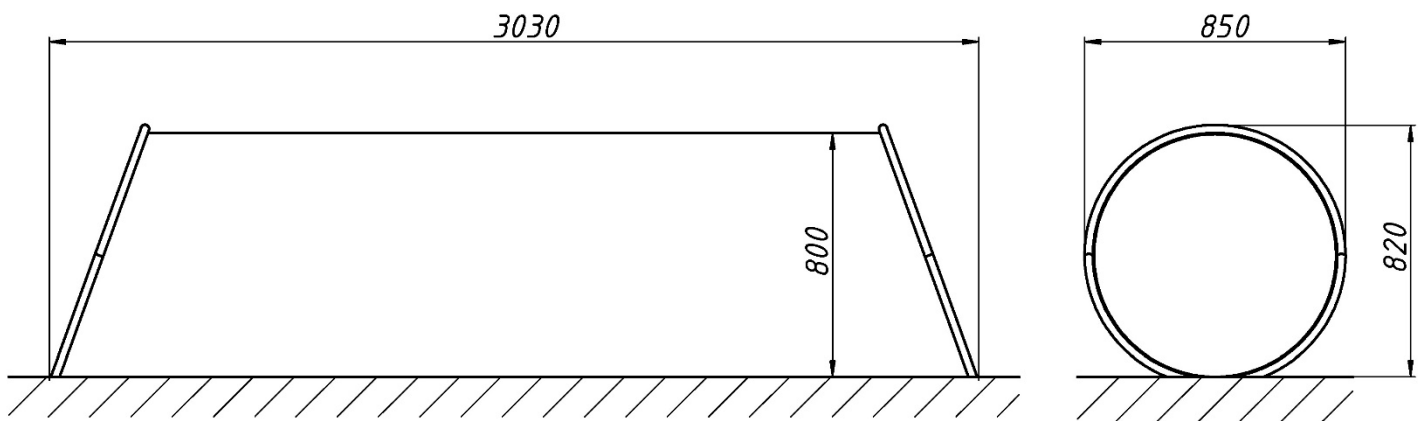

Гірки з нержавіючої сталі / Stainless steel slides

Труба хоббітон / Hobbiton tube UPK-16.50.000

Труба-лаз із нержавіючої сталі буде чудовою прикрасою для кожного дитячого майданчика. Труба-лаз може бути не тільки гарним місцем для відпочинку, але й корисним атрибутом для покращення навичок дитини та відмінним атрибутом для підняття настрою. Труба-лаз із нержавіючої сталі товщиною 2 мм менш схильна до ефекту корозії за рахунок чого збільшується термін експлуатації.

A stainless steel pipe climbing wall will be a great decoration for every playground. The climbing tube can be not only a good place to relax, but also a useful attribute for improving children's skills and a great attribute for cheering up. The 2 mm thick stainless steel tube is less susceptible to corrosion, which increases its service life.

Інформація про обладнання / Information about the equipment

	Габарити найбільшої деталі – труби, м / Dimensions of the largest part - pipe, m	3,03x0,85x0,82
	Вага загальна/Вага найбільшої деталі – труби, кг / Total weight/ Weight of the largest part - pipe, kg	225,0/225,0
	Вікова група, років / Age group, years	3-12
	Максимальна кількість користувачів / Maximum number of users	1
	Висота вільного падіння, мм / Height of free fall, mm	800
	Безпечна зона, м² / Safe zone, m²	21,0
	Відкрите середовище / Open environment	
	Основні матеріали – метал / The main material are metal	
	Інформація про безпеку EN1176-1, EN1176-2 / Safety information EN1176-1, EN1176-2	

Вигляд збоку / Side view

**Вигляд зверху, враховуючи зону безпеки /
Top view, including the safety zone**

Розміри подані в міліметрах / Dimensions are given in millimeters