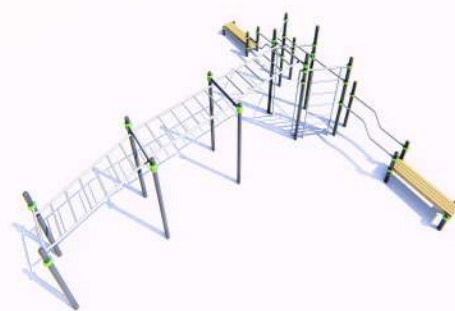

IN - 12.13 10,5x9,6x3,1
Каскад турніків та брусів
Cascade of horizontal bars