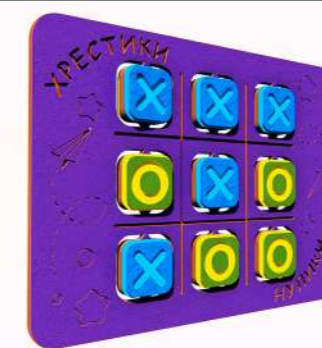

IN - 12.14 3,4x3,4x2,6
Каскад турніків та брусів
Cascade of horizontal bars

IN - 12.07 5,4x1,5x2,6
Рукохід "Драбина-2"
Horizontal bars

SO-10.58 1,5x0,9x1,7
Тренажер комбінований
fxjahmiou

IN - 12.04 4,3x1,4x1,2
Майданчик для заїзду та зїзду
Wheelchair bridge with entrance and exit ramp

IN - 12.15 2,4x2,0x1,94
Ігровий комплекс з рахівницями
Play structure with abacus

IN - 12.02 7,0x3,0x2,7
Будинок-альтанка з пандусом
Wheelchair play cabin with ramp

IN-12.30 1,63x0,3x2,1
Штанга
Sport bar

IN - 12.19 6,4x1,0x2,0
Рукохід
Horizontal bars

SK-2.11 2,3x1,85x0,8
Садовий комплект
Wheelchair garden set

GD-4.07 1,0x0,16x1,8
"Гіпножаба"
Hypno Frog

PP- 14.09 0,8x0,15x0,6
Ігрова панель «Хрестики-нулики»
Play panel tic-tac-toe