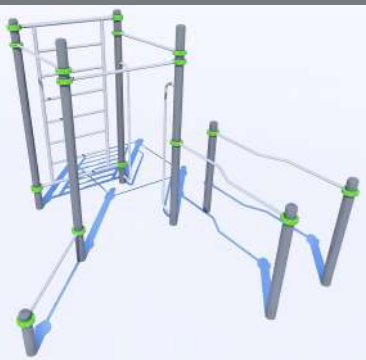

IN - 12.14 3,4x3,4x2,6
Каскад турніків та брусів
Cascade of horizontal bars

IN - 12.07 5,4x1,5x2,6
Рукохід "Драбина-2"
Horizontal bars

SO-10.58 1,5x0,9x1,7
Тренажер комбінований
fxjahmiou

IN - 12.04 4,3x1,4x1,2
Майданчик для заїзду та зїзду
Wheelchair bridge with entrance and exit ramp