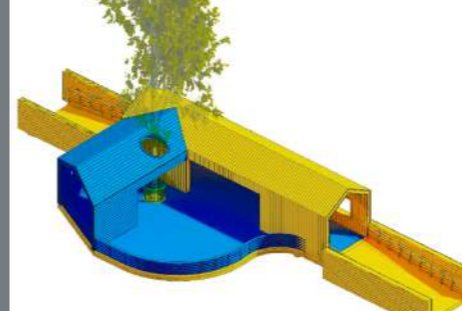

PP- 14.07 0,6x0,8x1,0
Ігрова панель «Піаніно»
Play panel «Piano»

PP- 14.09 0,8x0,15x0,6
Ігрова панель «Камінь-ножиці-папір»
Play panel «Stone-scissors-paper»

IN - 12.01.1 11,0x6,5x2,5
Ігровий комплекс
Wheelchair play structure

IN - 12.13 10,5x9,6x3,1
Каскад турніків та брусів
Cascade of horizontal bars

IN - 12.16 1,64x1,37x1,93
Ігровий комплекс з рахівницями
Play structure with abacus

IN - 12.03 4,1x2,2x3,1
Гойдалка
Wheelchair swing